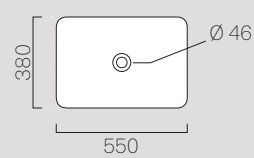

Lavabi Element Free Washbasins Element Free

55x38

9057PF11

Description	Washbasin
Code	9056PF11
	9057PF11
Dimensions	55x38 h85
Weight	Kg 47
Capacity	Lt 11
Overflow	CL 00
Installation	freestanding
Taphole	0