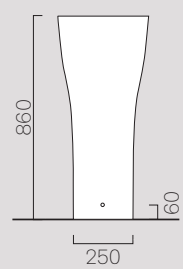

Lavabi Element Free Washbasins Element Free

55x38

9057PF11

Description	Washbasin
Code	9056PF11
	9057PF11
Dimensions	55x38 h85
Weight	Kg 47
Capacity	Lt 11
Overflow	CL 00
Installation	freestanding
Taphole	0