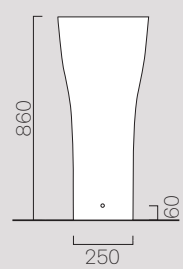

Lavabi Element Free Washbasins Element Free

55x38

9057PF11

Description	Washbasin
Code	9056PF11
	9057PF11
Dimensions	55x38 h85
Weight	Kg 47
Capacity	Lt 11
Overflow	CL 00
Installation	freestanding
Taphole	0