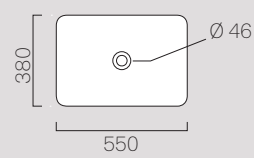

Lavabi Element Free Washbasins Element Free

55x38

9057PF11

Description	Washbasin
Code	9056PF11
	9057PF11
Dimensions	55x38 h85
Weight	Kg 47
Capacity	Lt 11
Overflow	CL 00
Installation	freestanding
Taphole	0