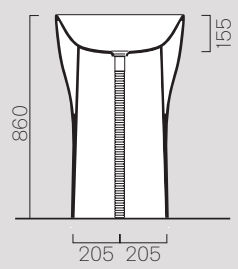

Lavabi Element Free Washbasins Element Free

55x38

9057PF11

Description	Washbasin
Code	9056PF11
	9057PF11
Dimensions	55x38 h85
Weight	Kg 47
Capacity	Lt 11
Overflow	CL 00
Installation	freestanding
Taphole	0