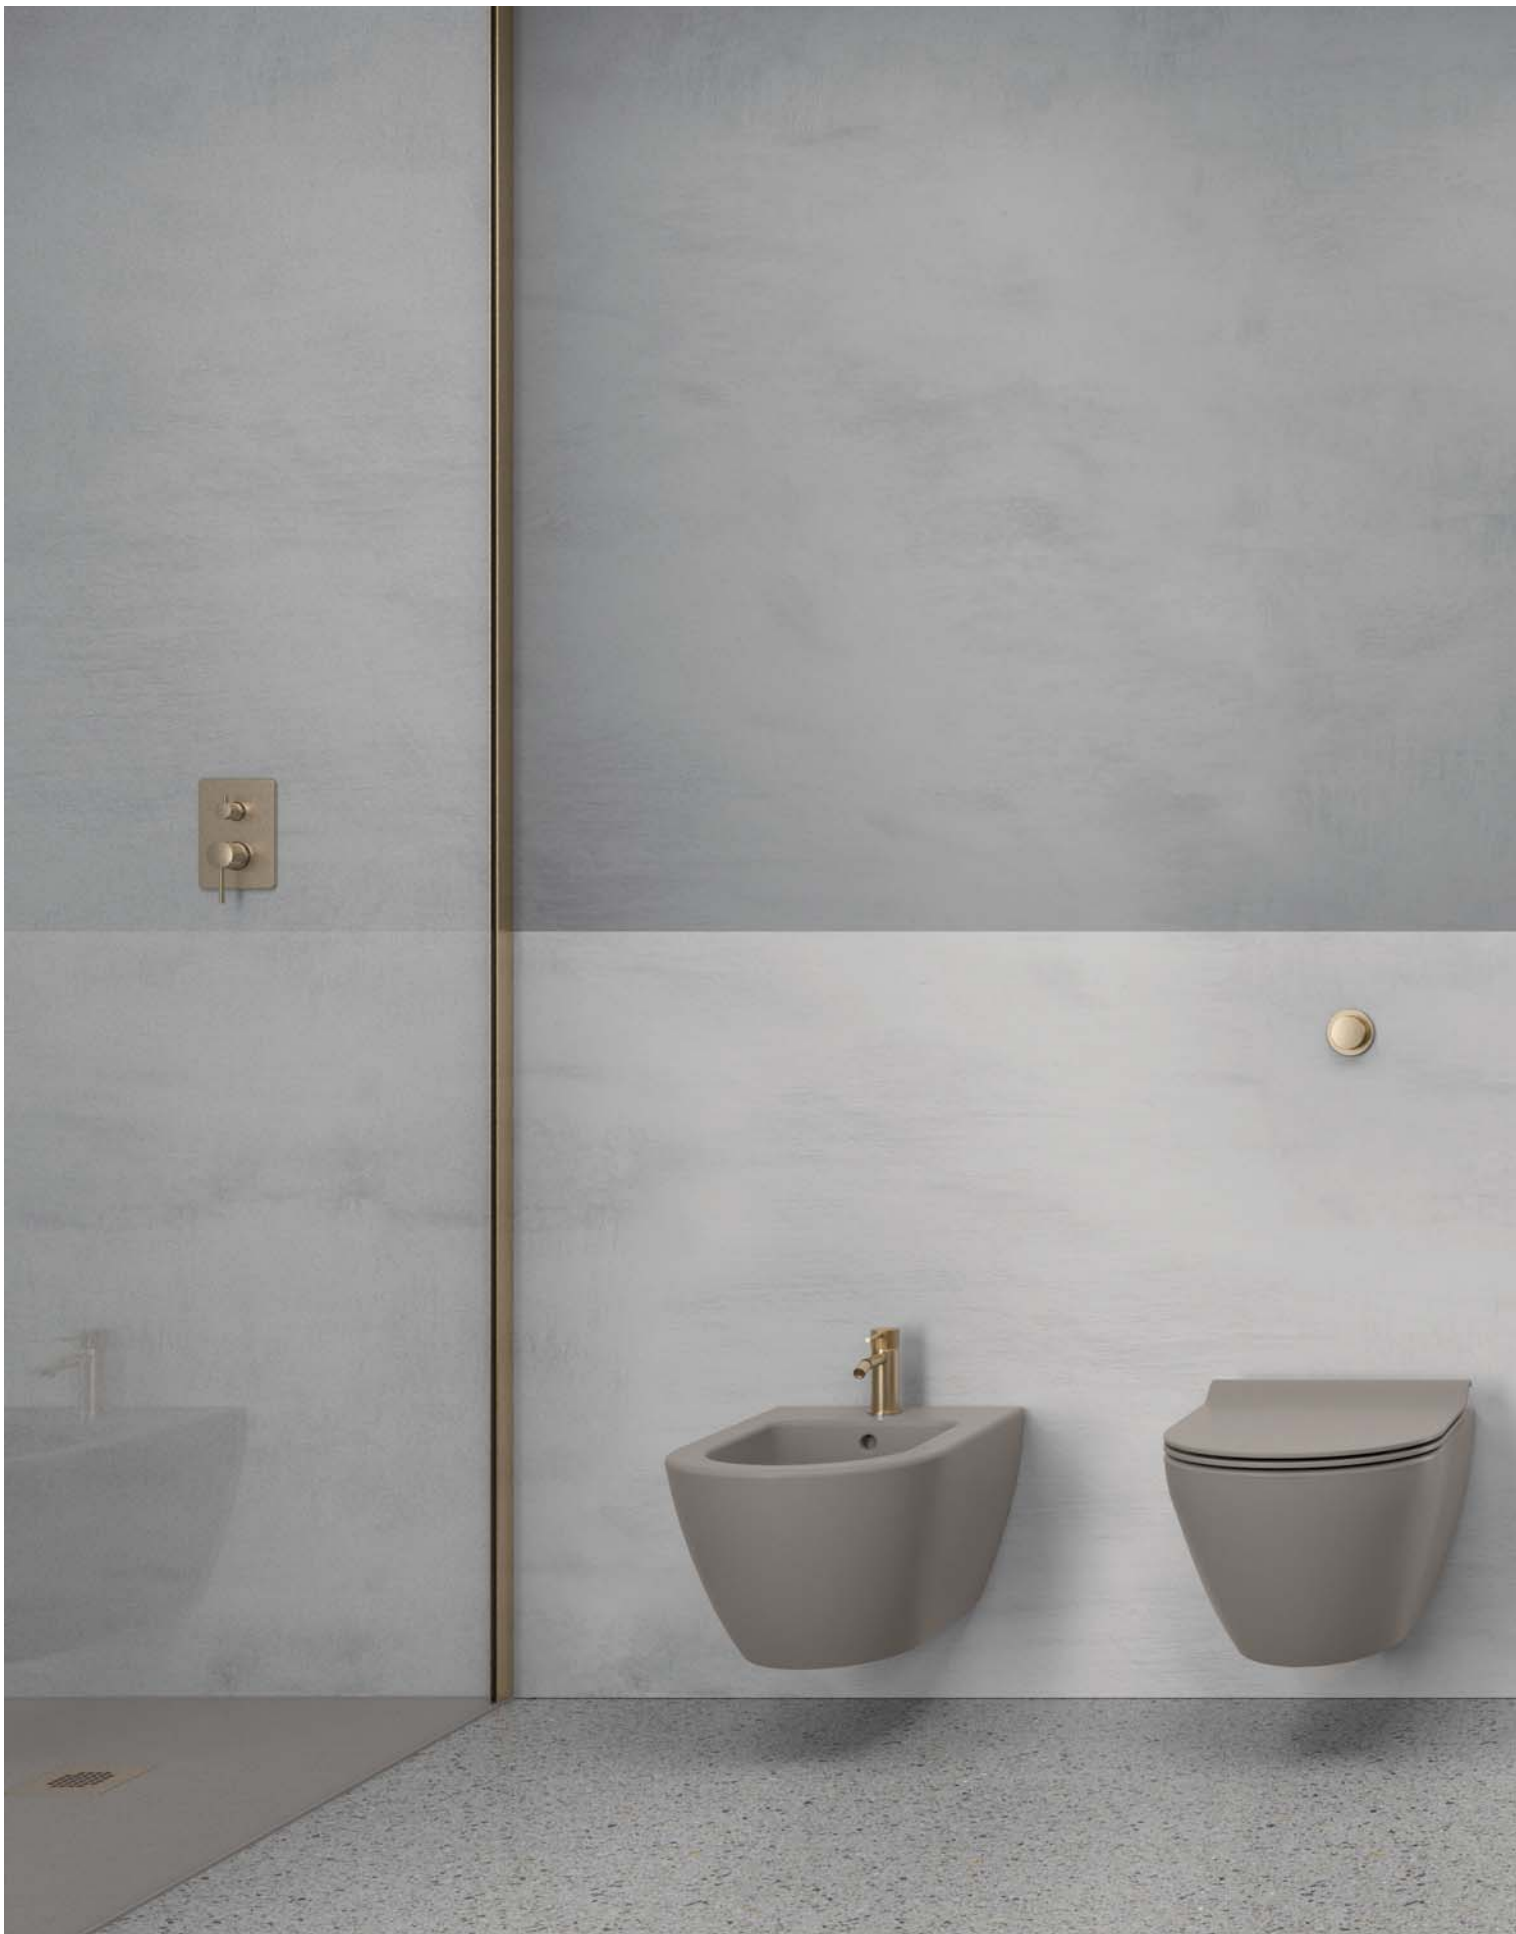

38x38
885005

Ø40
884605

Compstone
Piatto doccia / Shower tray / Duschwanne

Pura 50×36
Bidet

Pura 50×36 Dual Glaze
Wc

Pura 60x37
Lavabo / Washbasin / Waschtisch

Pura 50x36
Bidet

Pura 50x36 Dual Glaze
Wc