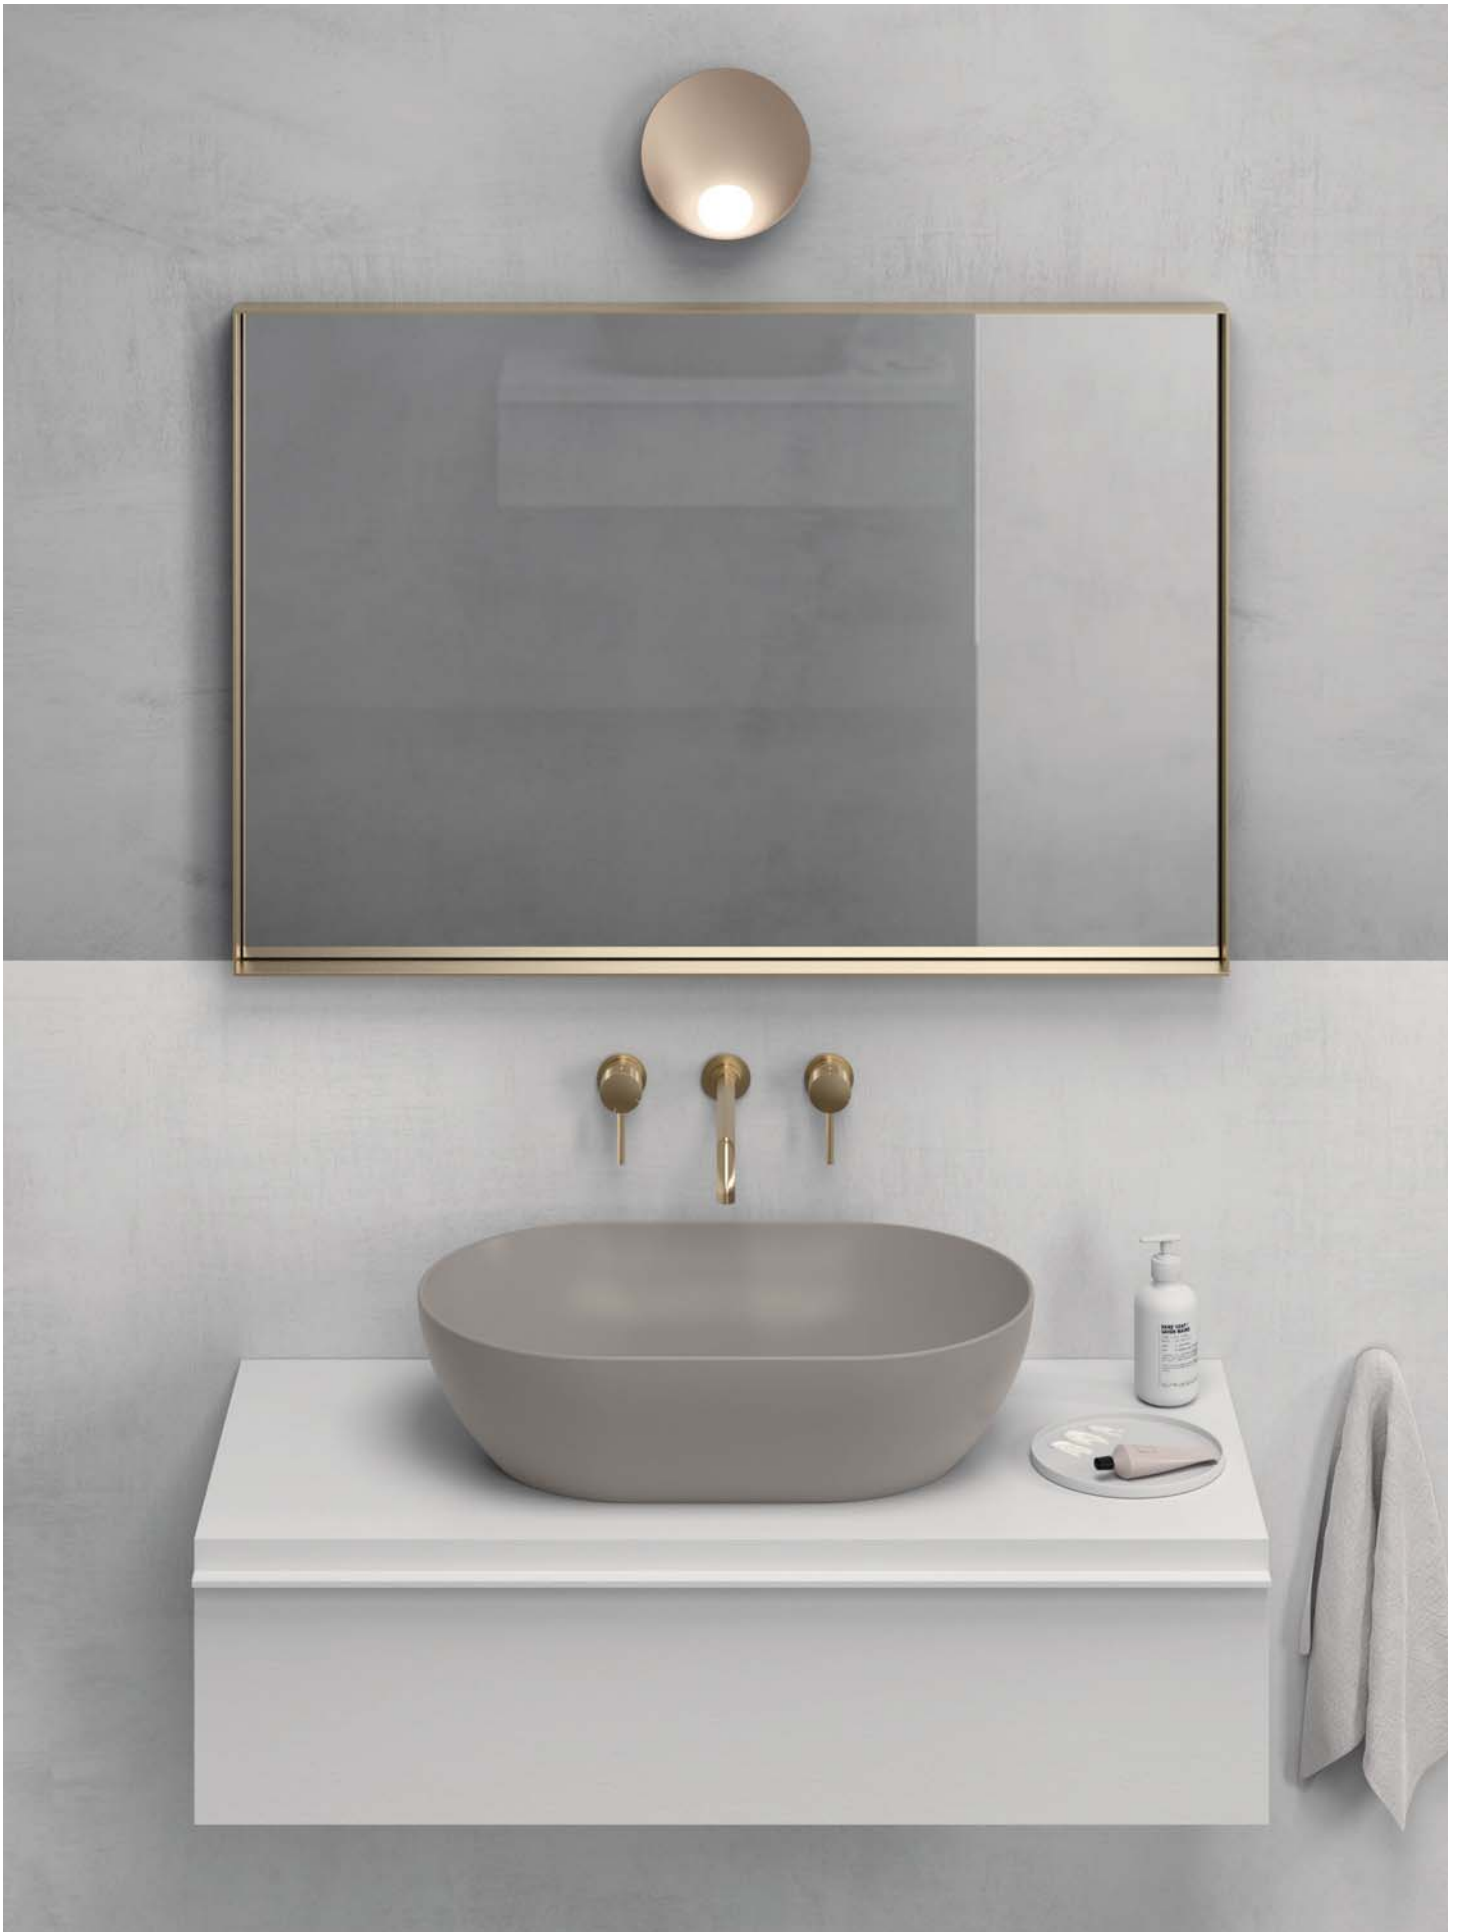

38x38
885005

Ø40
884605

Compstone
Piatto doccia / Shower tray / Duschwanne

Pura 50×36
Bidet

Pura 50×36 Dual Glaze
Wc

Pura 60x37
Lavabo / Washbasin / Waschtisch

Pura 50x36
Bidet

Pura 50x36 Dual Glaze
Wc